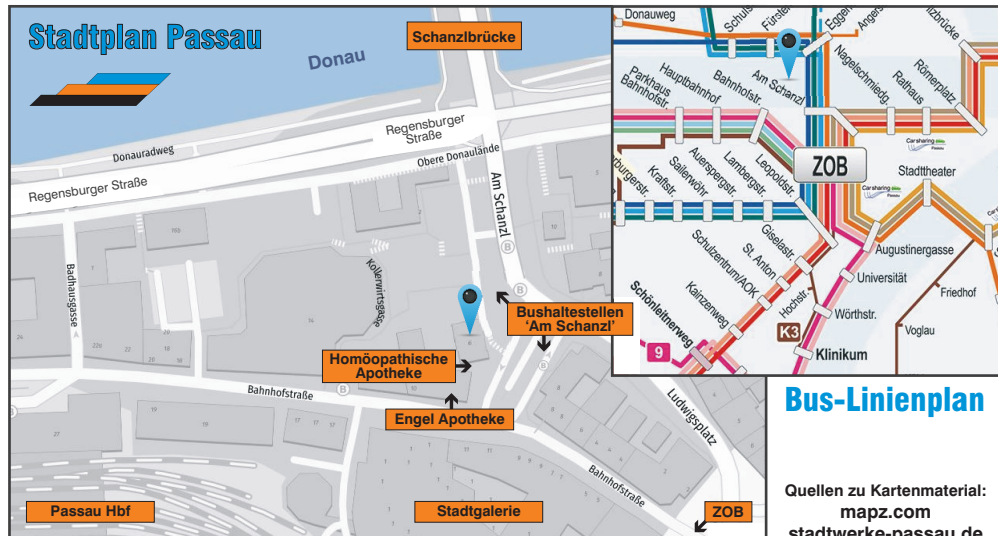

### Stadtzentrum Passau

# NEUERÖFFNUNG am 01.03.2020 im Stadtzentrum von Passau Nachhilfeschool Büffelagenten

Sehr geehrte Eltern, liebe Schüler!

Am **01.03.2020** eröffnet unsere Nachhilfeschool den neuen Standort im Haus 'Passauer Neue Presse' in der Stadtmitte von Passau.

Anschrift: **Am Schanzl 6, 94032 Passau**

Direkt vor unseren neuen Räumlichkeiten befinden sich die beiden Bushaltestellen 'Am Schanzl'. Schräg gegenüber liegt die Stadtgalerie. Der Hauptbahnhof ist nur wenige Gehminuten entfernt und vom Zentralen Omnibusbahnhof (ZOB) ist es ebenfalls nur ein Katzensprung. Der Zugang ist barrierefrei. Fahrradständer finden sich direkt vor der Tür und auch Parkplätze für Pkws gibt es in unmittelbarer Nähe, z.B. unter der Schanzlbrücke oder in den umliegenden Parkhäusern.